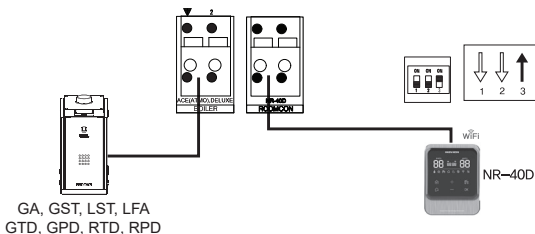

► Напольные котлы

Предупреждение

Осуществляйте установку оборудования и подключение проводки при выключенном питании.

Опасность

При включенном питании не прикасайтесь к модулю связи котла. Существует опасность поражения электрическим током или возгорания.