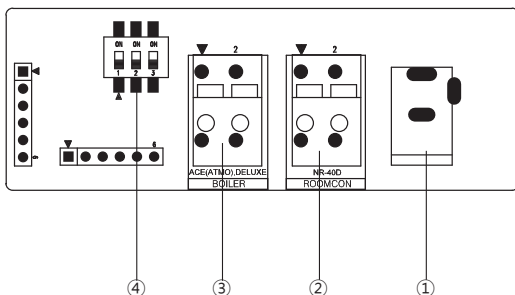

Внешний вид и размеры устройства могут быть изменены с целью улучшения качества без предварительного уведомления.

Рисунки в данной инструкции могут не соответствовать приобретенному товару.

Предупреждения при установке

Описание функций устройства

Номер	Описание	Номер	Описание
①	DC 24V адаптер	②	Разъем для подключения регулятора температуры котла
③	Разъем для подключения котла	④	Способ настройки DIP-переключателя

DIP-переключатель

Технические характеристики модуля связи для котлов BCM-W35

Предмет		Спецификация
Название		Модуль связи для котлов
Модель		BCM-W35
Нормальное напряжение		DC24V/0.5A Адаптер(2.1mm/5.5mm)
Условие установки	Температура	-20°C ~ 50°C
	Влажность	0% ~ 95%
Габариты		179.5mm(W) x 100mm(H) x 45mm(T)
Способ установки		Настенный тип