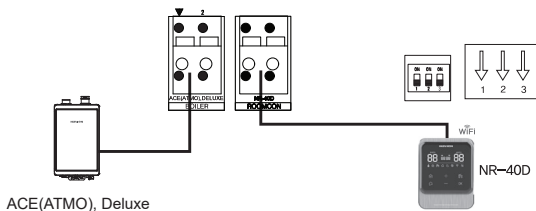

Способ установки и монтажная схема

■ Котел Navien + Выносной регулятор температуры Navien

Если необходимо использовать выносной регулятор температуры на имеющемся котле Navien, подключите его, как указано ниже.

► Настенные котлы