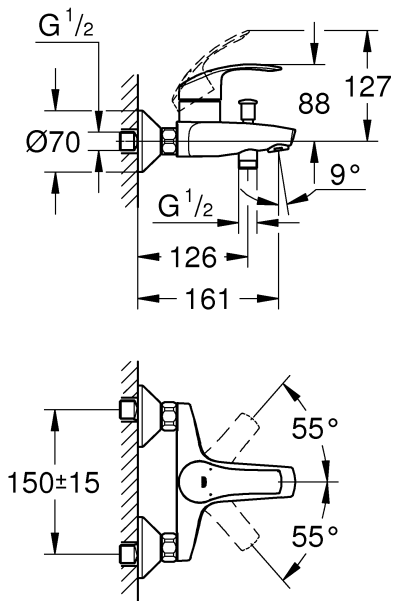

33 300

33 555

33 302

23 460 (CH)

23 461 (CH)