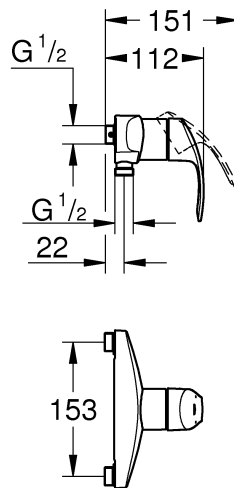

5 - 6

7

8

9

	23 460	23 461	33 300	33 302	33 555
		X	X	X	
	X				X
			X	X	X
				X	

DIN 1988
DIN EN 806

bar

max. 10

33 302

23 460 (CH)

23 461 (CH)

<p>*07 130</p>		<p>*19 377</p>	<p>30mm</p>	<p>*19 332</p>	<p>32mm</p>
----------------	--	----------------	-------------	----------------	-------------

	(CH)	*12 064	G ^{1/2}
		*12 065	G ^{3/4}