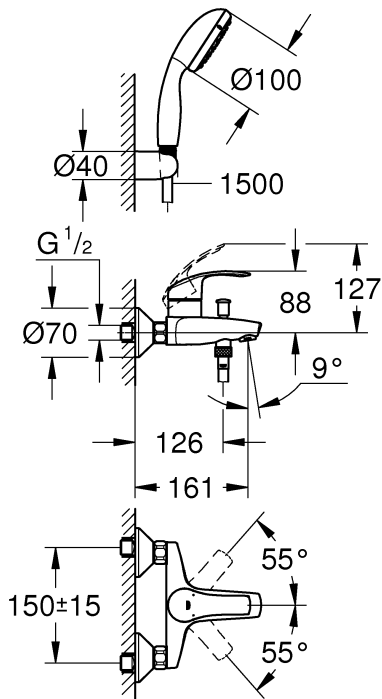

5 - 6

7

8

9

	23 460	23 461	33 300	33 302	33 555
		X	X	X	
	X				X
			X	X	X
				X	

DIN 1988
DIN EN 806

bar

max. 10

33 302

23 460 (CH)

23 461 (CH)

<p>*07 130</p>		<p>*19 377</p>	<p>30mm</p>	<p>*19 332</p>	<p>32mm</p>
----------------	--	----------------	-------------	----------------	-------------

	(CH)	*12 064	G ^{1/2}
		*12 065	G ^{3/4}