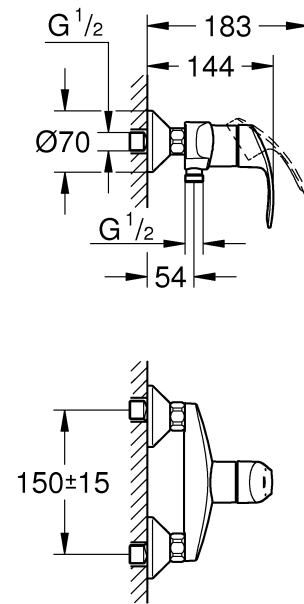

5 - 6

7

8

9

	23 460	23 461	33 300	33 302	33 555
		X	X	X	
	X				X
			X	X	X
				X	

DIN 1988
DIN EN 806

bar

max. 10

33 302

23 460 (CH)

23 461 (CH)

<p>*07 130</p>		<p>*19 377</p>	<p>30mm</p>	<p>*19 332</p>	<p>32mm</p>
----------------	--	----------------	-------------	----------------	-------------

	(CH)	*12 064	G ^{1/2}
		*12 065	G ^{3/4}