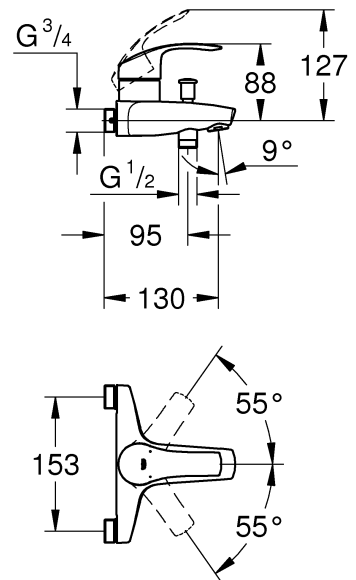

5 - 6

7

8

9

	23 460	23 461	33 300	33 302	33 555
		X	X	X	
	X				X
			X	X	X
				X	

DIN 1988
DIN EN 806

bar

max. 10

33 302

23 460 (CH)

23 461 (CH)

<p>*07 130</p>		<p>*19 377</p>	<p>30mm</p>	<p>*19 332</p>	<p>32mm</p>
----------------	--	----------------	-------------	----------------	-------------

	(CH)	*12 064	G ^{1/2}
		*12 065	G ^{3/4}