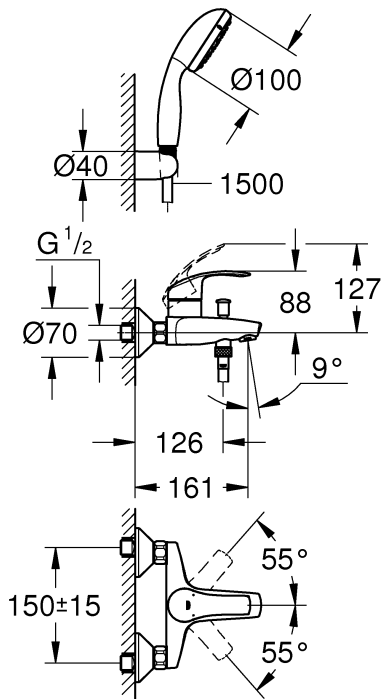

5 - 6

7

8

9

	23 460	23 461	33 300	33 302	33 555
		X	X	X	
	X				X
			X	X	X
				X	

DIN 1988
DIN EN 806

bar

max. 10

33 302

23 460 (CH)

23 461 (CH)

<p>*07 130</p>		<p>*19 377</p>	<p>30mm</p>	<p>*19 332</p>	<p>32mm</p>
----------------	--	----------------	-------------	----------------	-------------

	(CH)	
	*12 064	G ¹ / ₂
	*12 065	G ³ / ₄