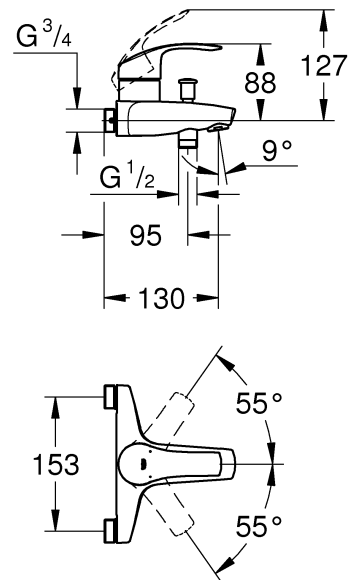

5 - 6

7

8

9

	23 460	23 461	33 300	33 302	33 555
		X	X	X	
	X				X
			X	X	X
				X	

DIN 1988
DIN EN 806

bar

max. 10

33 302

23 460 (CH)

23 461 (CH)

<p>*07 130</p>		<p>*19 377</p>	<p>30mm</p>	<p>*19 332</p>	<p>32mm</p>
----------------	--	----------------	-------------	----------------	-------------

	(CH)	
	*12 064	G ¹ / ₂
	*12 065	G ³ / ₄