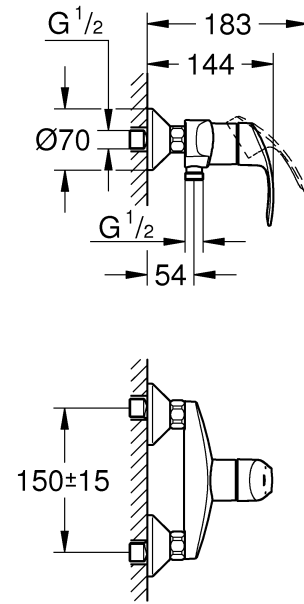

5 - 6

7

8

9

	23 460	23 461	33 300	33 302	33 555
		X	X	X	
	X				X
			X	X	X
				X	

DIN 1988
DIN EN 806

bar

max. 10

33 302

23 460 (CH)

23 461 (CH)

<p>*07 130</p>		<p>*19 377</p>	<p>30mm</p>	<p>*19 332</p>	<p>32mm</p>
----------------	--	----------------	-------------	----------------	-------------

	(CH)	
	*12 064	G ¹ / ₂
	*12 065	G ³ / ₄