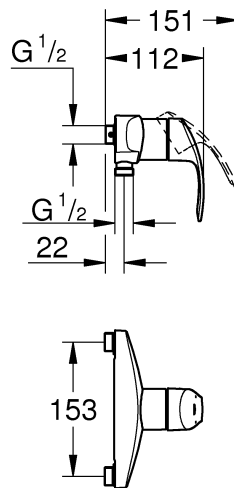

5 - 6

7

8

9

	23 460	23 461	33 300	33 302	33 555
		X	X	X	
	X				X
			X	X	X
				X	

DIN 1988
DIN EN 806

bar

max. 10

33 302

23 460 (CH)

23 461 (CH)

<p>*07 130</p>		<p>*19 377</p>	<p>30mm</p>	<p>*19 332</p>	<p>32mm</p>
----------------	--	----------------	-------------	----------------	-------------

	(CH)	
	*12 064	G ¹ / ₂
	*12 065	G ³ / ₄