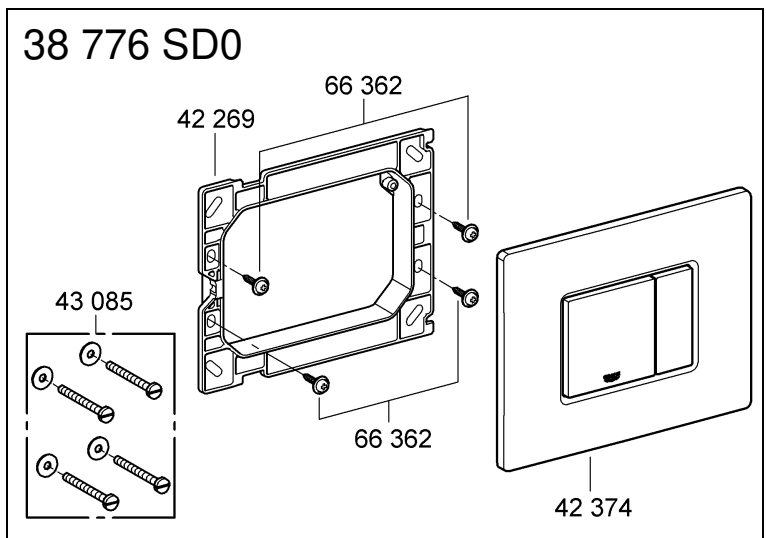

38 732 000
38 732 P00
38 732 SH0
38 732 BR0

38 859 XG0

38 821 000
38 732 SD0

38 776 SD0

Skate Cosmopolitan

Design & Quality Engineering GROHE Germany

96.383.231/ÄM 217839/02.10

Bitte diese Anleitung an den Benutzer der Armatur weitergeben!
Please pass these instructions on to the end user of the fitting!
S.v.p remettre cette instruction à l'utilisateur de la robinetterie!