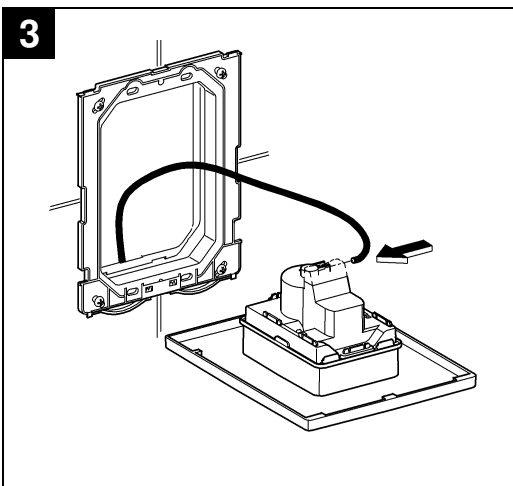

38 732 000
38 732 P00
38 732 SH0
38 732 BR0

38 859 XG0

38 821 000
38 732 SD0

38 776 SD0

Skate Cosmopolitan

Design & Quality Engineering GROHE Germany

96.383.231/ÄM 217839/02.10

Bitte diese Anleitung an den Benutzer der Armatur weitergeben!
Please pass these instructions on to the end user of the fitting!
S.v.p remettre cette instruction à l'utilisateur de la robinetterie!