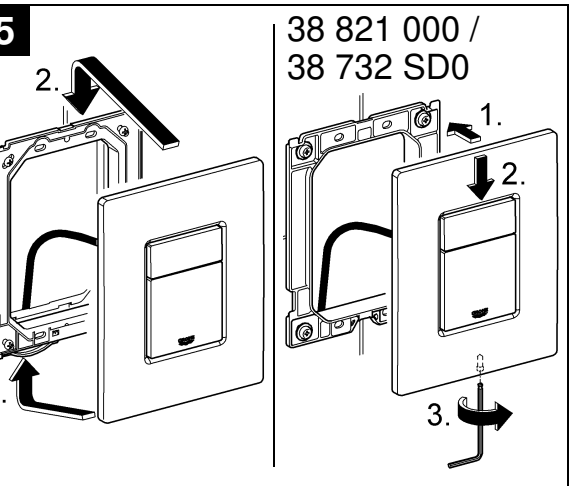

38 732 000
38 732 P00
38 732 SH0
38 732 BR0

38 859 XG0

38 821 000
38 732 SD0

38 776 SD0

Skate Cosmopolitan

Design & Quality Engineering GROHE Germany

96.383.231/ÄM 217839/02.10

Bitte diese Anleitung an den Benutzer der Armatur weitergeben!
Please pass these instructions on to the end user of the fitting!
S.v.p remettre cette instruction à l'utilisateur de la robinetterie!