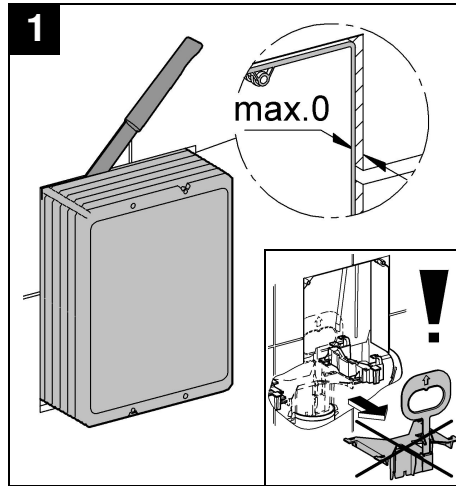

38 732 000
38 732 P00
38 732 SH0
38 732 BR0

38 859 XG0

38 821 000
38 732 SD0

38 776 SD0

Skate Cosmopolitan

Design & Quality Engineering GROHE Germany

96.383.231/ÄM 217839/02.10

Bitte diese Anleitung an den Benutzer der Armatur weitergeben!
Please pass these instructions on to the end user of the fitting!
S.v.p remettre cette instruction à l'utilisateur de la robinetterie!