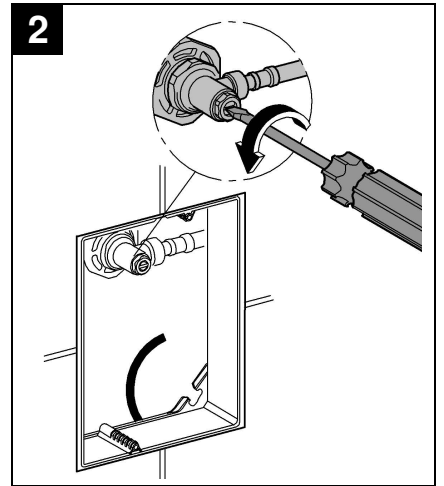

38 732 000
38 732 P00
38 732 SH0
38 732 BR0

38 859 XG0

38 821 000
38 732 SD0

38 776 SD0

Skate Cosmopolitan

Design & Quality Engineering GROHE Germany

96.383.231/ÄM 217839/02.10

Bitte diese Anleitung an den Benutzer der Armatur weitergeben!
Please pass these instructions on to the end user of the fitting!
S.v.p remettre cette instruction à l'utilisateur de la robinetterie!