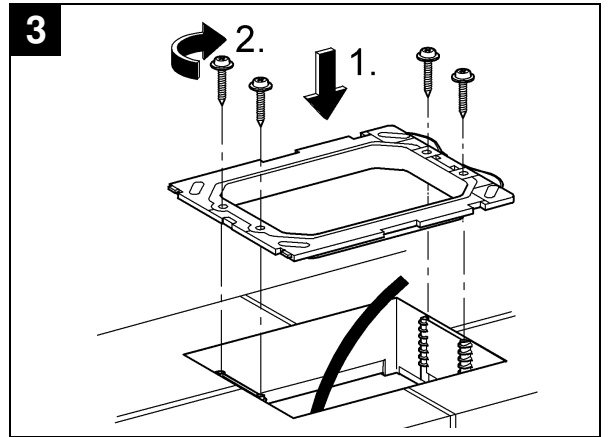

38 732 000
38 732 P00
38 732 SH0
38 732 BR0

38 859 XG0

38 821 000
38 732 SD0

38 776 SD0

Skate Cosmopolitan

Design & Quality Engineering GROHE Germany

96.383.231/ÄM 217839/02.10

Bitte diese Anleitung an den Benutzer der Armatur weitergeben!
Please pass these instructions on to the end user of the fitting!
S.v.p remettre cette instruction à l'utilisateur de la robinetterie!