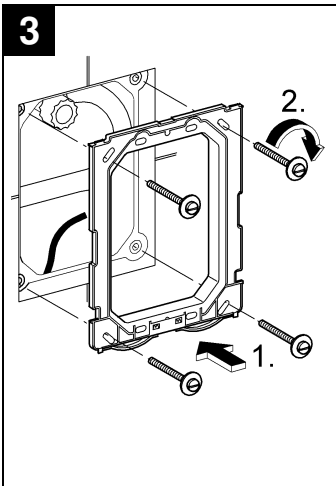

38 732 000
38 732 P00
38 732 SH0
38 732 BR0

38 859 XG0

38 821 000
38 732 SD0

38 776 SD0

Skate Cosmopolitan

Design & Quality Engineering GROHE Germany

96.383.231/ÄM 217839/02.10

Bitte diese Anleitung an den Benutzer der Armatur weitergeben!
Please pass these instructions on to the end user of the fitting!
S.v.p remettre cette instruction à l'utilisateur de la robinetterie!