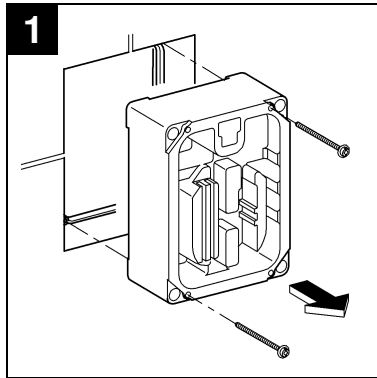

38 732 000
38 732 P00
38 732 SH0
38 732 BR0

38 859 XG0

38 821 000
38 732 SD0

38 776 SD0

Skate Cosmopolitan

Design & Quality Engineering GROHE Germany

96.383.231/ÄM 217839/02.10

Bitte diese Anleitung an den Benutzer der Armatur weitergeben!
Please pass these instructions on to the end user of the fitting!
S.v.p remettre cette instruction à l'utilisateur de la robinetterie!