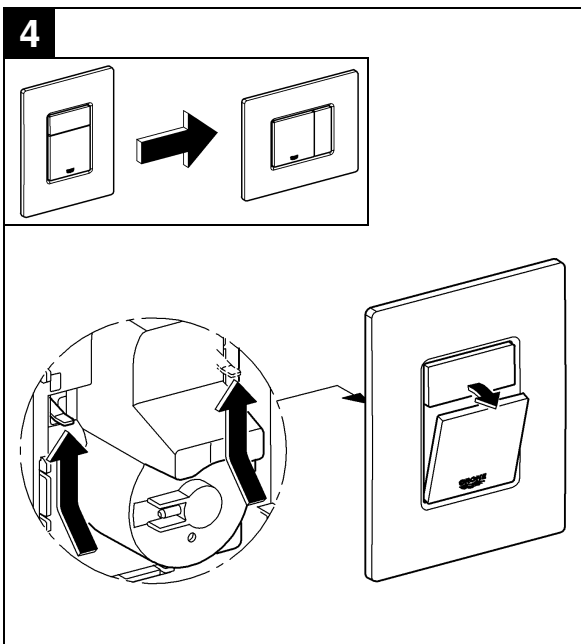

38 732 000
38 732 P00
38 732 SH0
38 732 BR0

38 859 XG0

38 821 000
38 732 SD0

38 776 SD0

Skate Cosmopolitan

Design & Quality Engineering GROHE Germany

96.383.231/ÄM 217839/02.10

Bitte diese Anleitung an den Benutzer der Armatur weitergeben!
Please pass these instructions on to the end user of the fitting!
S.v.p remettre cette instruction à l'utilisateur de la robinetterie!