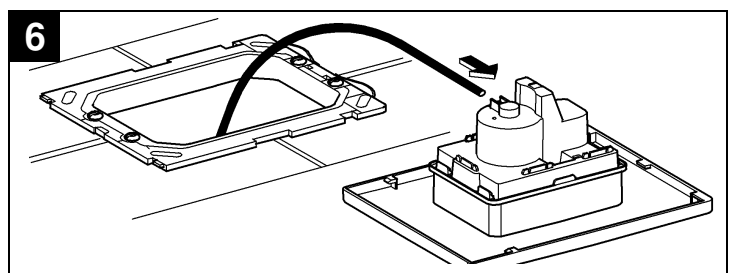

38 732 000
38 732 P00
38 732 SH0
38 732 BR0

38 859 XG0

38 821 000
38 732 SD0

38 776 SD0

Skate Cosmopolitan

Design & Quality Engineering GROHE Germany

96.383.231/ÄM 217839/02.10

Bitte diese Anleitung an den Benutzer der Armatur weitergeben!
Please pass these instructions on to the end user of the fitting!
S.v.p remettre cette instruction à l'utilisateur de la robinetterie!