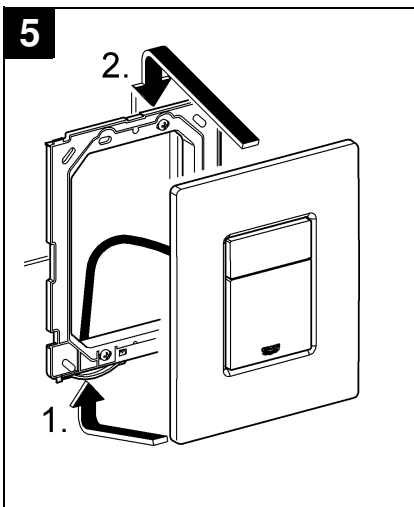

38 732 000
38 732 P00
38 732 SH0
38 732 BR0

38 859 XG0

38 821 000
38 732 SD0

38 776 SD0

Skate Cosmopolitan

Design & Quality Engineering GROHE Germany

96.383.231/ÄM 217839/02.10

Bitte diese Anleitung an den Benutzer der Armatur weitergeben!
Please pass these instructions on to the end user of the fitting!
S.v.p remettre cette instruction à l'utilisateur de la robinetterie!