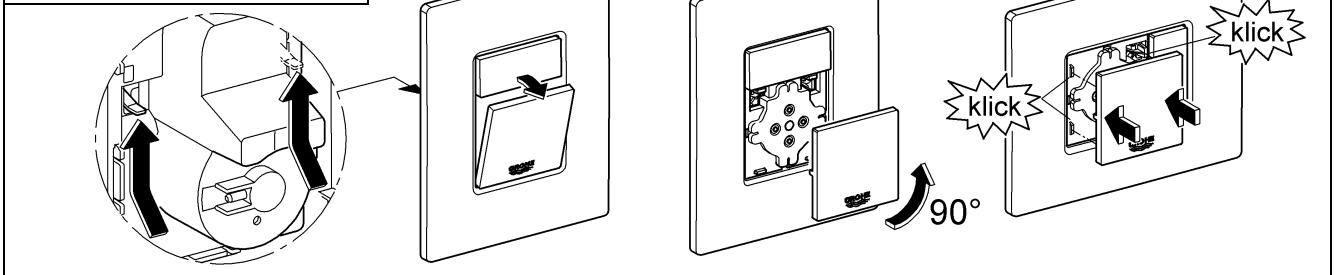

38 732 000
38 732 P00
38 732 SH0
38 732 BR0

38 859 XG0

38 821 000
38 732 SD0

38 776 SD0

Skate Cosmopolitan

Design & Quality Engineering GROHE Germany

96.383.231/ÄM 217839/02.10

Bitte diese Anleitung an den Benutzer der Armatur weitergeben!
Please pass these instructions on to the end user of the fitting!
S.v.p remettre cette instruction à l'utilisateur de la robinetterie!