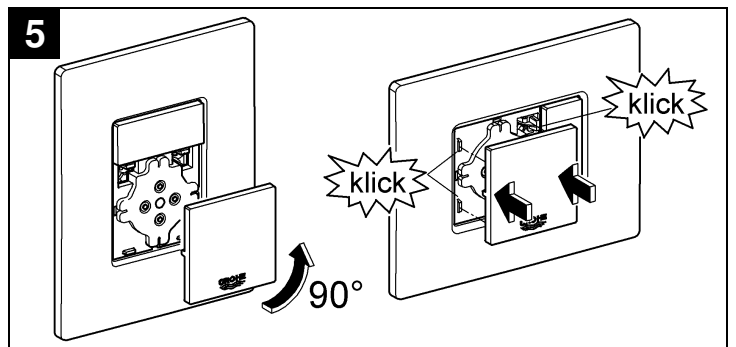

38 732 000
38 732 P00
38 732 SH0
38 732 BR0

38 859 XG0

38 821 000
38 732 SD0

38 776 SD0

Skate Cosmopolitan

Design & Quality Engineering GROHE Germany

96.383.231/ÄM 217839/02.10

Bitte diese Anleitung an den Benutzer der Armatur weitergeben!
Please pass these instructions on to the end user of the fitting!
S.v.p remettre cette instruction à l'utilisateur de la robinetterie!