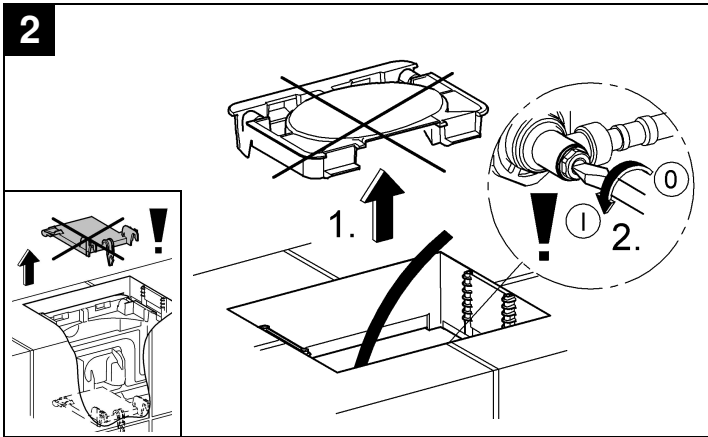

38 732 000
38 732 P00
38 732 SH0
38 732 BR0

38 859 XG0

38 821 000
38 732 SD0

38 776 SD0

Skate Cosmopolitan

Design & Quality Engineering GROHE Germany

96.383.231/ÄM 217839/02.10

Bitte diese Anleitung an den Benutzer der Armatur weitergeben!
Please pass these instructions on to the end user of the fitting!
S.v.p remettre cette instruction à l'utilisateur de la robinetterie!