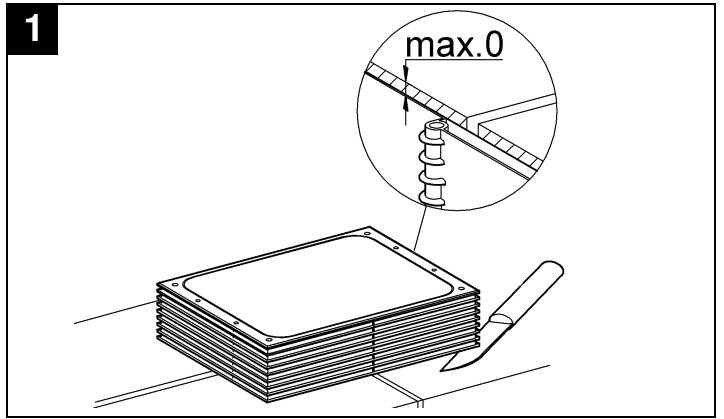

38 732 000
38 732 P00
38 732 SH0
38 732 BR0

38 859 XG0

38 821 000
38 732 SD0

38 776 SD0

Skate Cosmopolitan

Design & Quality Engineering GROHE Germany

96.383.231/ÄM 217839/02.10

Bitte diese Anleitung an den Benutzer der Armatur weitergeben!
Please pass these instructions on to the end user of the fitting!
S.v.p remettre cette instruction à l'utilisateur de la robinetterie!