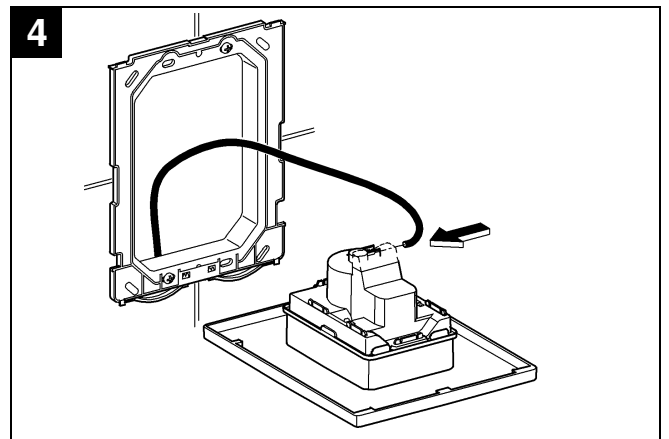

38 732 000
38 732 P00
38 732 SH0
38 732 BR0

38 859 XG0

38 821 000
38 732 SD0

38 776 SD0

Skate Cosmopolitan

Design & Quality Engineering GROHE Germany

96.383.231/ÄM 217839/02.10

Bitte diese Anleitung an den Benutzer der Armatur weitergeben!
Please pass these instructions on to the end user of the fitting!
S.v.p remettre cette instruction à l'utilisateur de la robinetterie!