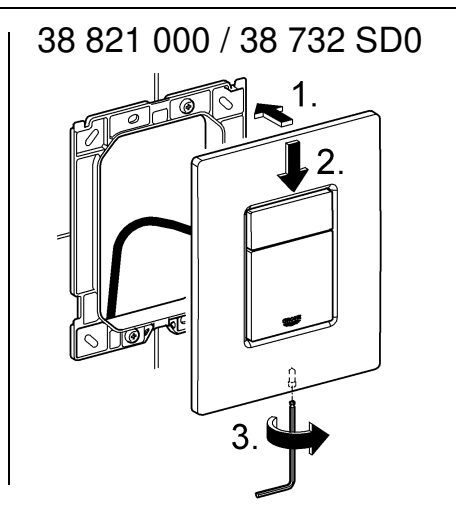

38 732 000
38 732 P00
38 732 SH0
38 732 BR0

38 859 XG0

38 821 000
38 732 SD0

38 776 SD0

Skate Cosmopolitan

Design & Quality Engineering GROHE Germany

96.383.231/ÄM 217839/02.10

Bitte diese Anleitung an den Benutzer der Armatur weitergeben!
Please pass these instructions on to the end user of the fitting!
S.v.p remettre cette instruction à l'utilisateur de la robinetterie!