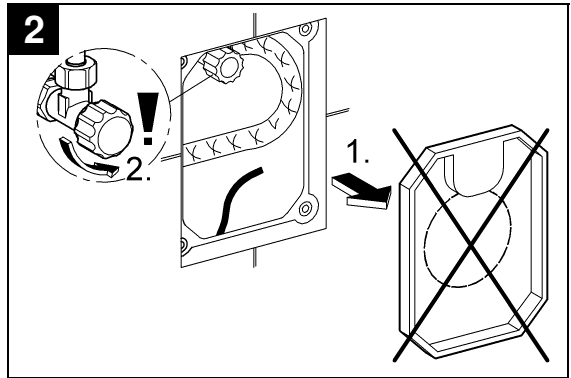

38 732 000
38 732 P00
38 732 SH0
38 732 BR0

38 859 XG0

38 821 000
38 732 SD0

38 776 SD0

Skate Cosmopolitan

Design & Quality Engineering GROHE Germany

96.383.231/ÄM 217839/02.10

Bitte diese Anleitung an den Benutzer der Armatur weitergeben!
Please pass these instructions on to the end user of the fitting!
S.v.p remettre cette instruction à l'utilisateur de la robinetterie!