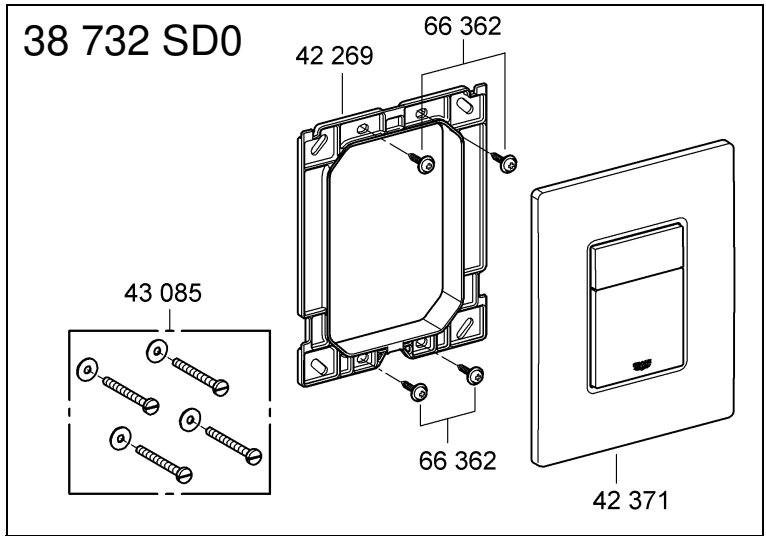

38 732 000
38 732 P00
38 732 SH0
38 732 BR0

38 859 XG0

38 821 000
38 732 SD0

38 776 SD0

Skate Cosmopolitan

Design & Quality Engineering GROHE Germany

96.383.231/ÄM 217839/02.10

Bitte diese Anleitung an den Benutzer der Armatur weitergeben!
Please pass these instructions on to the end user of the fitting!
S.v.p remettre cette instruction à l'utilisateur de la robinetterie!