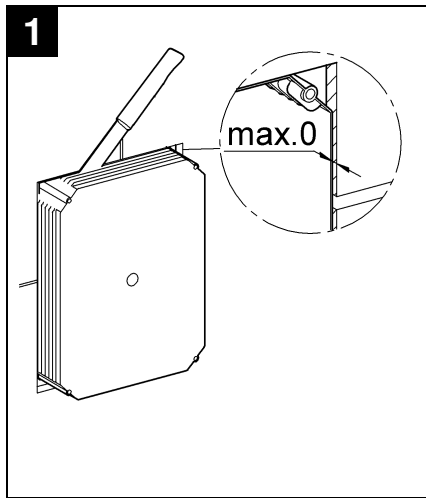

38 732 000
38 732 P00
38 732 SH0
38 732 BR0

38 859 XG0

38 821 000
38 732 SD0

38 776 SD0

Skate Cosmopolitan

Design & Quality Engineering GROHE Germany

96.383.231/ÄM 217839/02.10

Bitte diese Anleitung an den Benutzer der Armatur weitergeben!
Please pass these instructions on to the end user of the fitting!
S.v.p remettre cette instruction à l'utilisateur de la robinetterie!