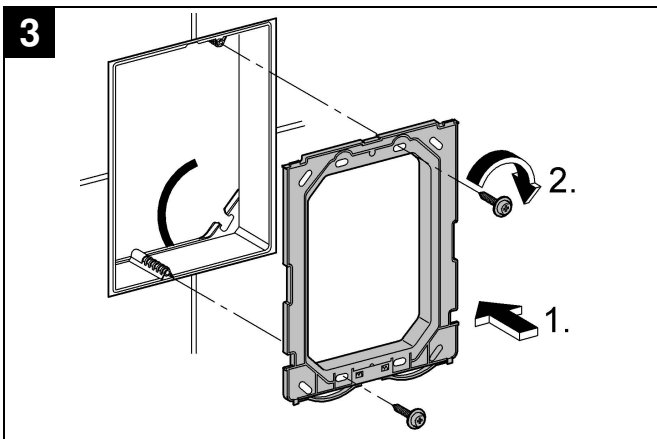

38 732 000
38 732 P00
38 732 SH0
38 732 BR0

38 859 XG0

38 821 000
38 732 SD0

38 776 SD0

Skate Cosmopolitan

Design & Quality Engineering GROHE Germany

96.383.231/ÄM 217839/02.10

Bitte diese Anleitung an den Benutzer der Armatur weitergeben!
Please pass these instructions on to the end user of the fitting!
S.v.p remettre cette instruction à l'utilisateur de la robinetterie!