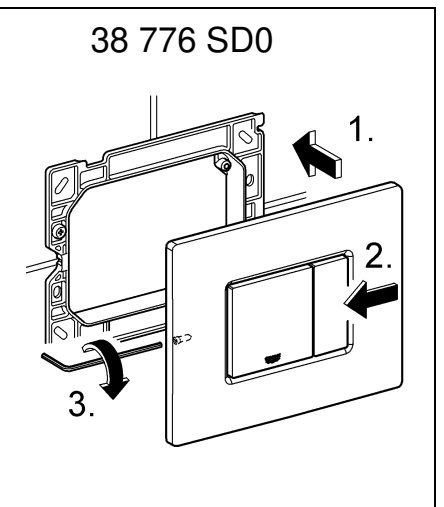

38 732 000
38 732 P00
38 732 SH0
38 732 BR0

38 859 XG0

38 821 000
38 732 SD0

38 776 SD0

Skate Cosmopolitan

Design & Quality Engineering GROHE Germany

96.383.231/ÄM 217839/02.10

Bitte diese Anleitung an den Benutzer der Armatur weitergeben!
Please pass these instructions on to the end user of the fitting!
S.v.p remettre cette instruction à l'utilisateur de la robinetterie!