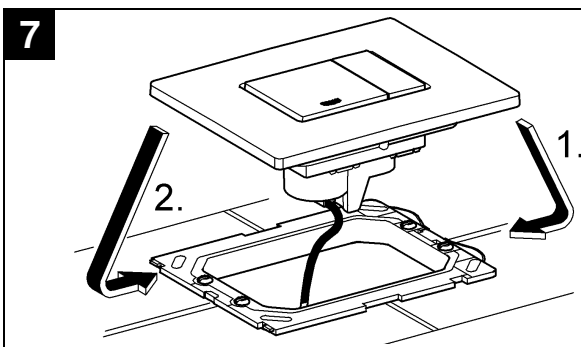

38 732 000
38 732 P00
38 732 SH0
38 732 BR0

38 859 XG0

38 821 000
38 732 SD0

38 776 SD0

Skate Cosmopolitan

Design & Quality Engineering GROHE Germany

96.383.231/ÄM 217839/02.10

Bitte diese Anleitung an den Benutzer der Armatur weitergeben!
Please pass these instructions on to the end user of the fitting!
S.v.p remettre cette instruction à l'utilisateur de la robinetterie!