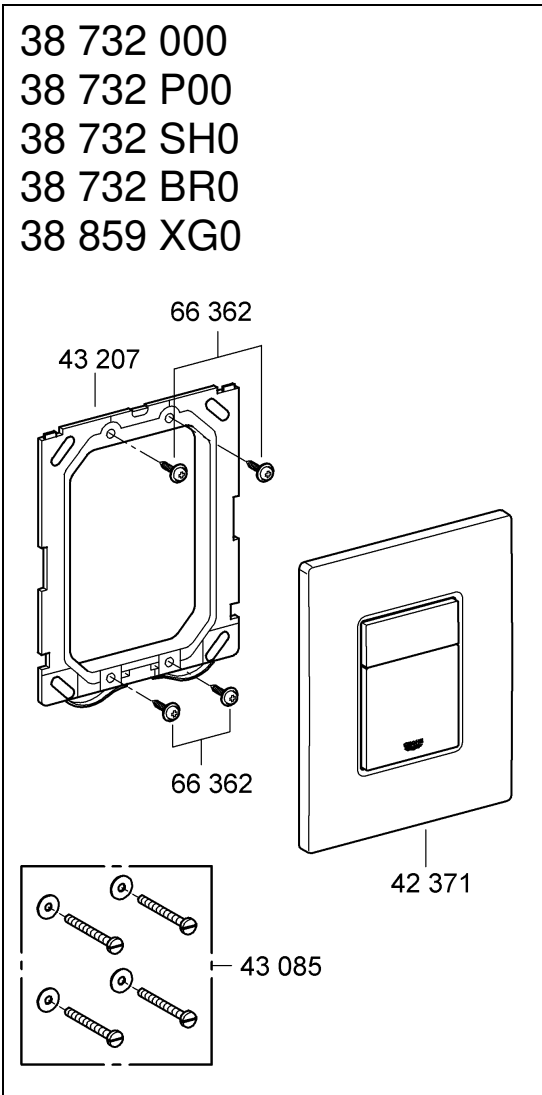

38 732 000
38 732 P00
38 732 SH0
38 732 BR0

38 859 XG0

38 821 000
38 732 SD0

38 776 SD0

Skate Cosmopolitan

Design & Quality Engineering GROHE Germany

96.383.231/ÄM 217839/02.10

Bitte diese Anleitung an den Benutzer der Armatur weitergeben!
Please pass these instructions on to the end user of the fitting!
S.v.p remettre cette instruction à l'utilisateur de la robinetterie!