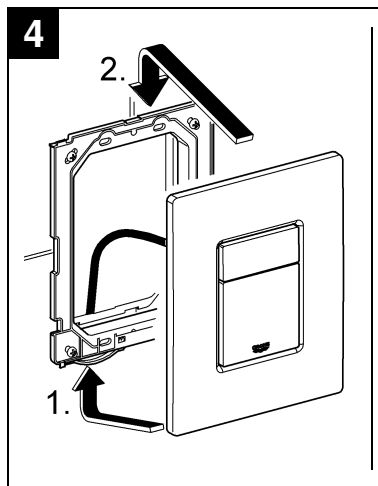

38 732 000
38 732 P00
38 732 SH0
38 732 BR0

38 859 XG0

38 821 000
38 732 SD0

38 776 SD0

Skate Cosmopolitan

Design & Quality Engineering GROHE Germany

96.383.231/ÄM 217839/02.10

Bitte diese Anleitung an den Benutzer der Armatur weitergeben!
Please pass these instructions on to the end user of the fitting!
S.v.p remettre cette instruction à l'utilisateur de la robinetterie!