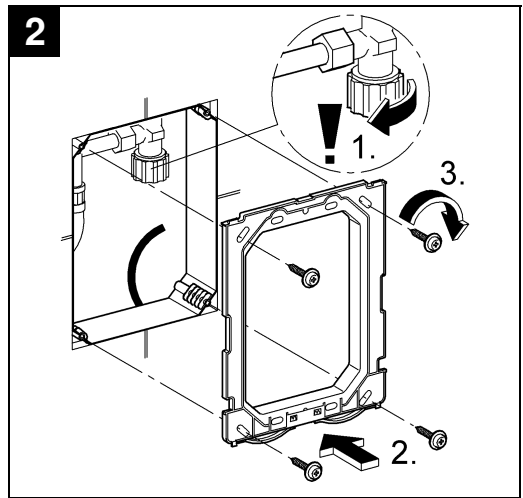

38 732 000
38 732 P00
38 732 SH0
38 732 BR0

38 859 XG0

38 821 000
38 732 SD0

38 776 SD0

Skate Cosmopolitan

Design & Quality Engineering GROHE Germany

96.383.231/ÄM 217839/02.10

Bitte diese Anleitung an den Benutzer der Armatur weitergeben!
Please pass these instructions on to the end user of the fitting!
S.v.p remettre cette instruction à l'utilisateur de la robinetterie!