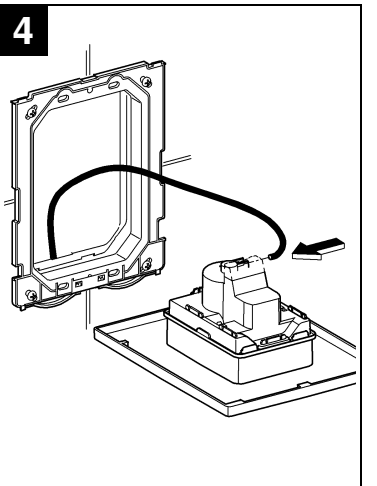

38 732 000
38 732 P00
38 732 SH0
38 732 BR0

38 859 XG0

38 821 000
38 732 SD0

38 776 SD0

Skate Cosmopolitan

Design & Quality Engineering GROHE Germany

96.383.231/ÄM 217839/02.10

Bitte diese Anleitung an den Benutzer der Armatur weitergeben!
Please pass these instructions on to the end user of the fitting!
S.v.p remettre cette instruction à l'utilisateur de la robinetterie!