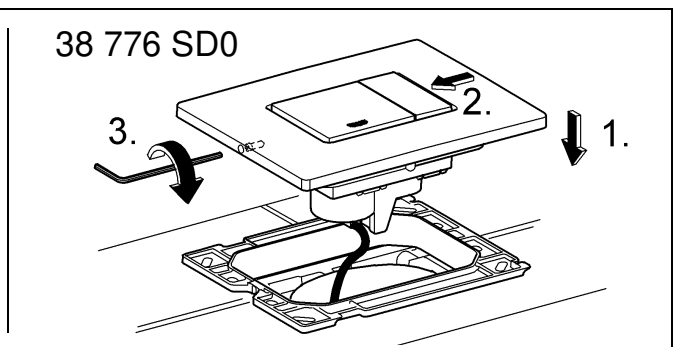

38 732 000
38 732 P00
38 732 SH0
38 732 BR0

38 859 XG0

38 821 000
38 732 SD0

38 776 SD0

Skate Cosmopolitan

Design & Quality Engineering GROHE Germany

96.383.231/ÄM 217839/02.10

Bitte diese Anleitung an den Benutzer der Armatur weitergeben!
Please pass these instructions on to the end user of the fitting!
S.v.p remettre cette instruction à l'utilisateur de la robinetterie!