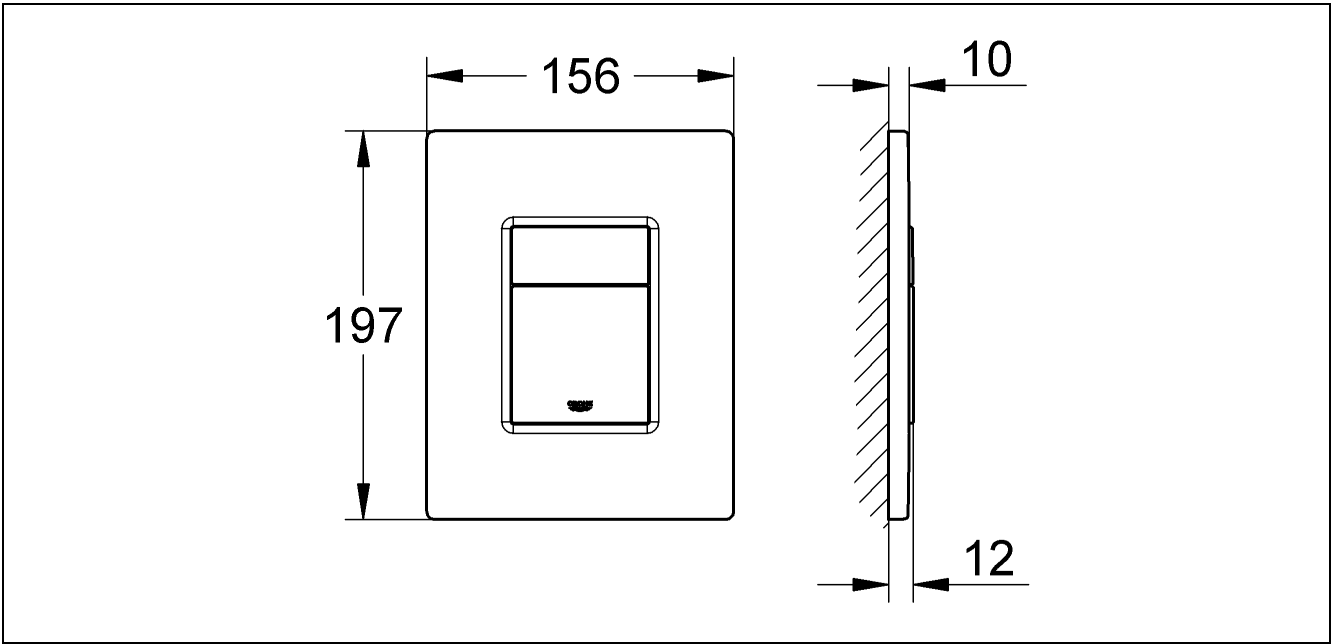

38 732 000
38 732 P00
38 732 SH0
38 732 BR0

38 859 XG0

38 821 000
38 732 SD0

38 776 SD0

Skate Cosmopolitan

Design & Quality Engineering GROHE Germany

96.383.231/ÄM 217839/02.10

Bitte diese Anleitung an den Benutzer der Armatur weitergeben!
Please pass these instructions on to the end user of the fitting!
S.v.p remettre cette instruction à l'utilisateur de la robinetterie!