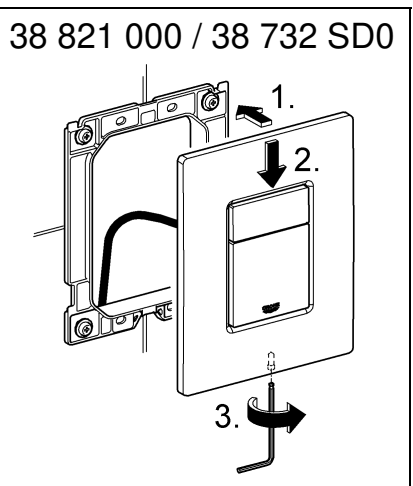

38 732 000
38 732 P00
38 732 SH0
38 732 BR0

38 859 XG0

38 821 000
38 732 SD0

38 776 SD0

Skate Cosmopolitan

Design & Quality Engineering GROHE Germany

96.383.231/ÄM 217839/02.10

Bitte diese Anleitung an den Benutzer der Armatur weitergeben!
Please pass these instructions on to the end user of the fitting!
S.v.p remettre cette instruction à l'utilisateur de la robinetterie!