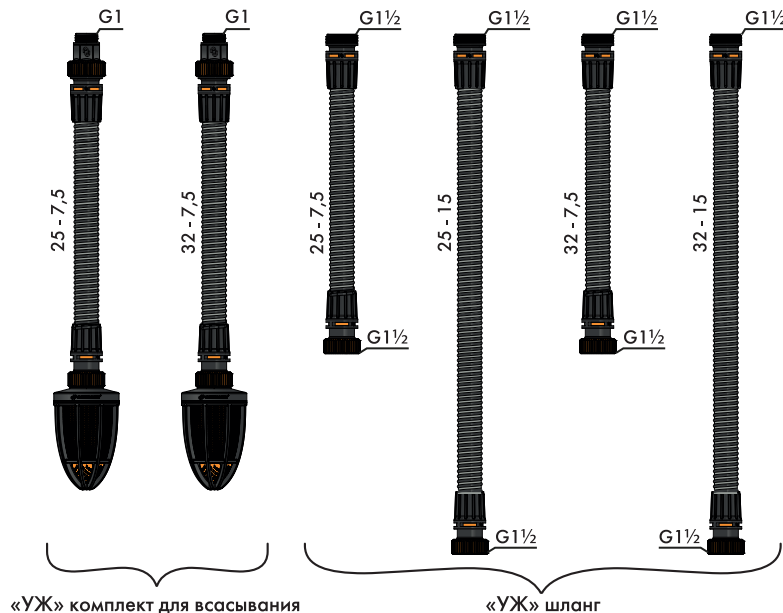

**СДЕЛАНО
В РОССИИ**

ЭЖИЛЕКС®
ГАРАНТИЯ КАЧЕСТВА

«УЖ» шланг

и «УЖ» комплект для всасывания

предназначены для нужд холодного хозяйственно - питьевого водоснабжения при всасывании, нагнетании и сбросе жидкостей. «УЖ» шланг позволяет осуществить быстрое подсоединение к насосу, фильтрам, клапанам и другим элементам систем водоснабжения, имеющим соответствующие ответные части.

«УЖ» комплект для всасывания включает в себя непосредственно «УЖ» шланг, водозаборный фильтр с встроенным обратным клапаном и адаптер для подсоединения комплекта к резьбовому входу насоса.

Модель	Внутренний диаметр шланга, мм	Длина шланга
«УЖ» комплект для всасывания 25 - 7,5	25	7,5
«УЖ» комплект для всасывания 32 - 7,5	32	7,5
«УЖ» шланг 25 - 7,5	25	7,5
«УЖ» шланг 25 - 15	25	15
«УЖ» шланг 32 - 7,5	32	7,5
«УЖ» шланг 32 - 15	32	15

Технические особенности

1. Материал шланга ПВХ - поливинилхлорид.
2. Максимальное давление 5 бар.
3. Гарантийный срок 1 год.
4. Срок службы 3 года.
5. Рабочий диапазон температур от +1 до +40°C.

Модельный ряд

«УЖ» шланг

Дополнительное оборудование для шланга