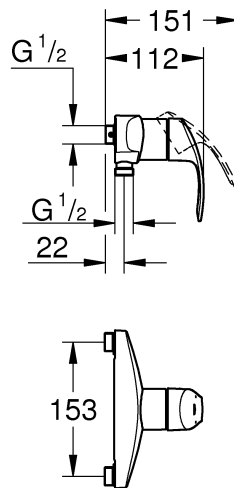

5 - 6

7

8

9

	23 460	23 461	33 300	33 302	33 555
		X	X	X	
	X				X
			X	X	X
				X	

DIN 1988
DIN EN 806

bar

max. 10

33 302

23 460 (CH)

23 461 (CH)

<p>*07 130</p>		<p>*19 377</p>	<p>30mm</p>	<p>*19 332</p>	<p>32mm</p>
----------------	--	----------------	-------------	----------------	-------------

	(CH)	*12 064	G ¹ / ₂
		*12 065	G ³ / ₄