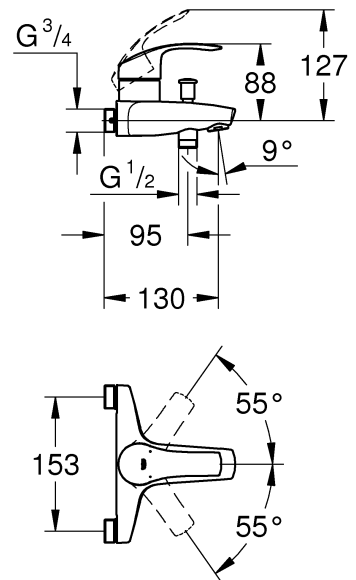

5 - 6

7

8

9

	23 460	23 461	33 300	33 302	33 555
		X	X	X	
	X				X
			X	X	X
				X	

DIN 1988
DIN EN 806

bar

max. 10

33 302

23 460 (CH)

23 461 (CH)

<p>*07 130</p>		<p>*19 377</p>	<p>30mm</p>	<p>*19 332</p>	<p>32mm</p>
----------------	--	----------------	-------------	----------------	-------------

	(CH)	*12 064	G ¹ / ₂
		*12 065	G ³ / ₄