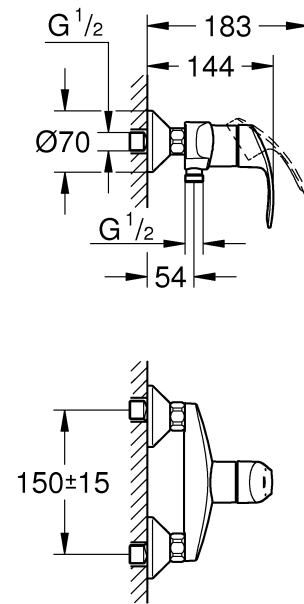

5 - 6

7

8

9

	23 460	23 461	33 300	33 302	33 555
		X	X	X	
	X				X
			X	X	X
				X	

DIN 1988
DIN EN 806

bar

max. 10

33 302

23 460 (CH)

23 461 (CH)

<p>*07 130</p>		<p>*19 377</p>	<p>30mm</p>	<p>*19 332</p>	<p>32mm</p>
----------------	--	----------------	-------------	----------------	-------------

	(CH)	*12 064	G ¹ / ₂
		*12 065	G ³ / ₄