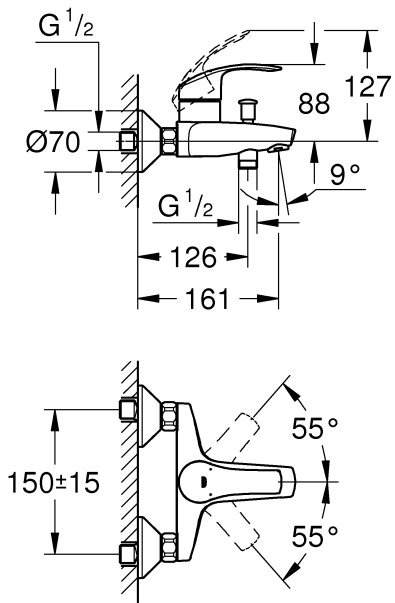

33 300

33 555

33 302

23 460 (CH)

23 461 (CH)