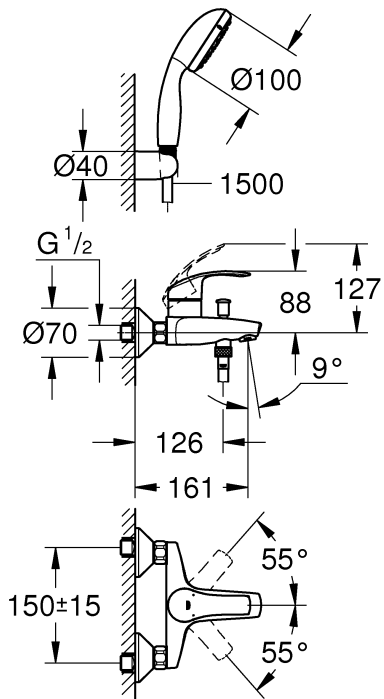

5 - 6

7

8

9

	23 460	23 461	33 300	33 302	33 555
		X	X	X	
	X				X
			X	X	X
				X	

DIN 1988
DIN EN 806

bar

max. 10

33 302

23 460 (CH)

23 461 (CH)

<p>*07 130</p>		<p>*19 377</p>	<p>30mm</p>	<p>*19 332</p>	<p>32mm</p>
----------------	--	----------------	-------------	----------------	-------------

	(CH)	*12 064	G ¹ / ₂
		*12 065	G ³ / ₄