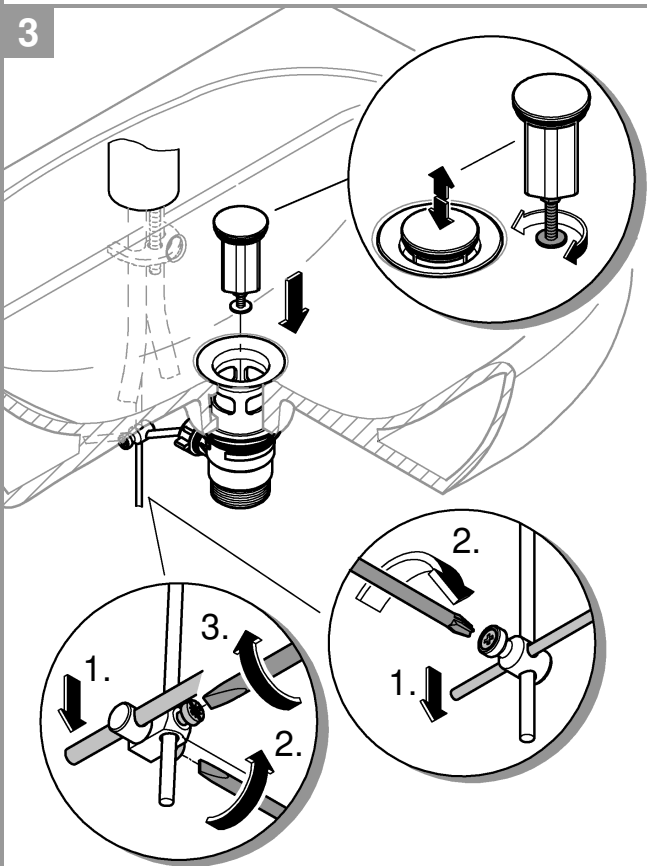

3

4

*19 332	32mm	*19 017	13mm

	07 052	180mm
	*07 341	350mm

Pure Freude an Wasser

GROHE
WAVES

D

& +49 571 3989 333
impressum@grohe.de