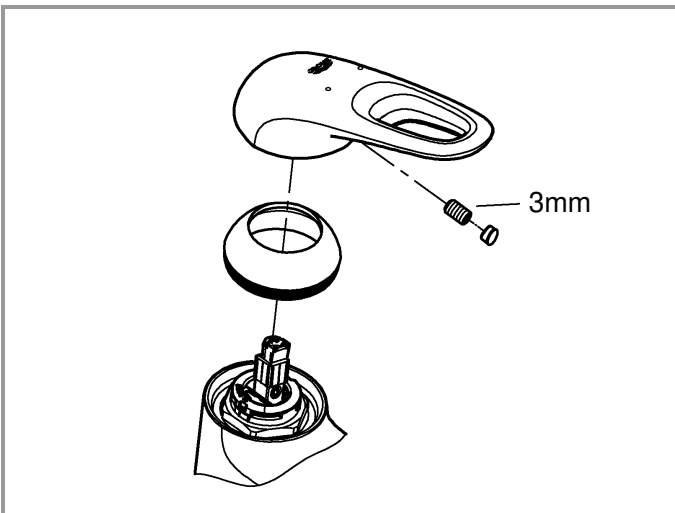

3

4

*19 332	32mm	*19 017	13mm

	07 052	180mm
	*07 341	350mm

Pure Freude an Wasser

GROHE
WAVES

D

& +49 571 3989 333
impressum@grohe.de