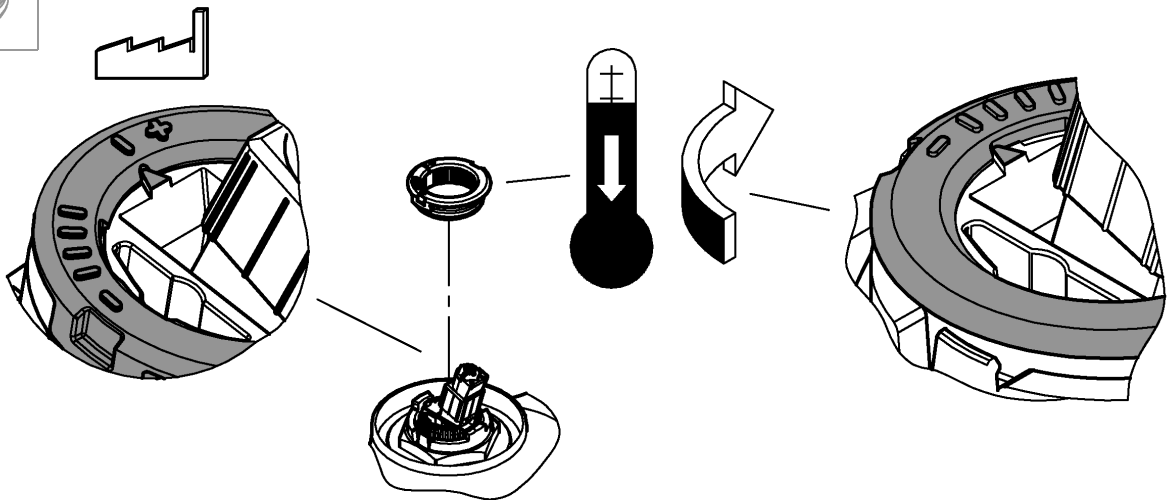

3

4

*19 332	32mm	*19 017	13mm

	07 052	180mm
	*07 341	350mm

Pure Freude an Wasser

GROHE
WAVES

D

& +49 571 3989 333
impressum@grohe.de