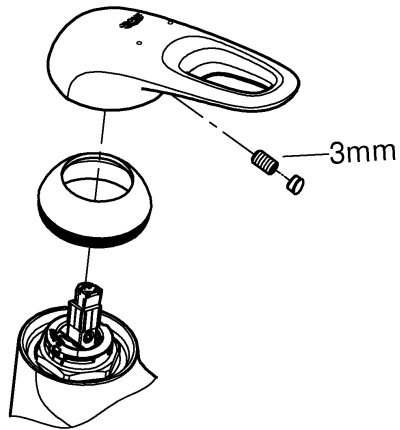

3

4

*19 332	32mm	*19 017	13mm

	07 052	180mm
	*07 341	350mm

Pure Freude an Wasser

GROHE
WAVES

D

& +49 571 3989 333
impressum@grohe.de