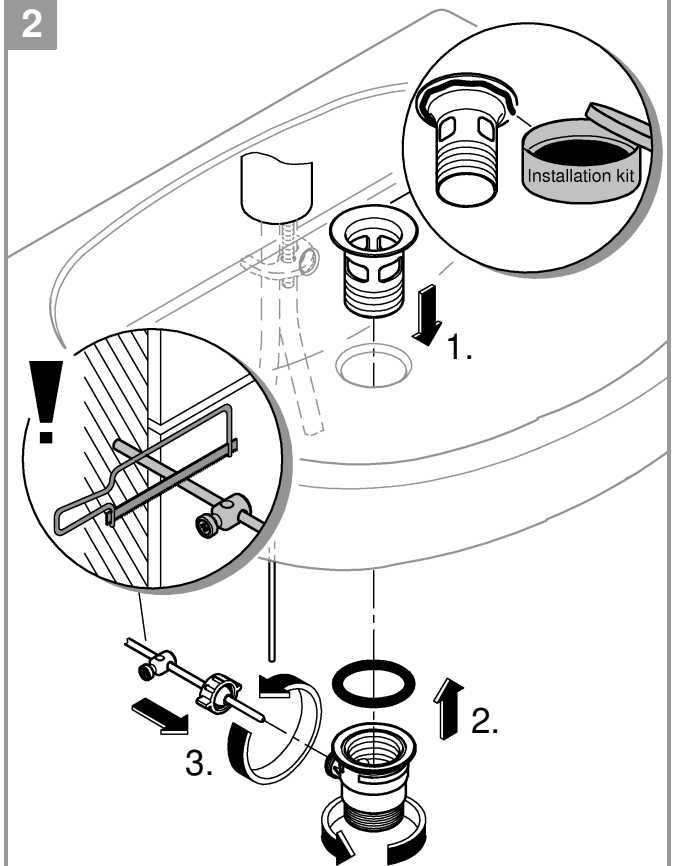

3

4

*19 332	32mm	*19 017	13mm

	07 052	180mm
	*07 341	350mm

Pure Freude an Wasser

GROHE
WAVES

D

& +49 571 3989 333
impressum@grohe.de