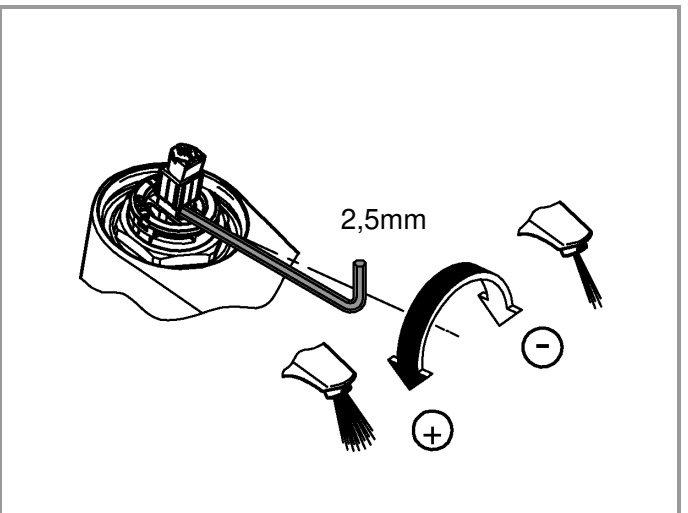

3

4

*19 332	32mm	*19 017	13mm

	07 052	180mm
	*07 341	350mm

Pure Freude an Wasser

GROHE
WAVES

D

& +49 571 3989 333
impressum@grohe.de