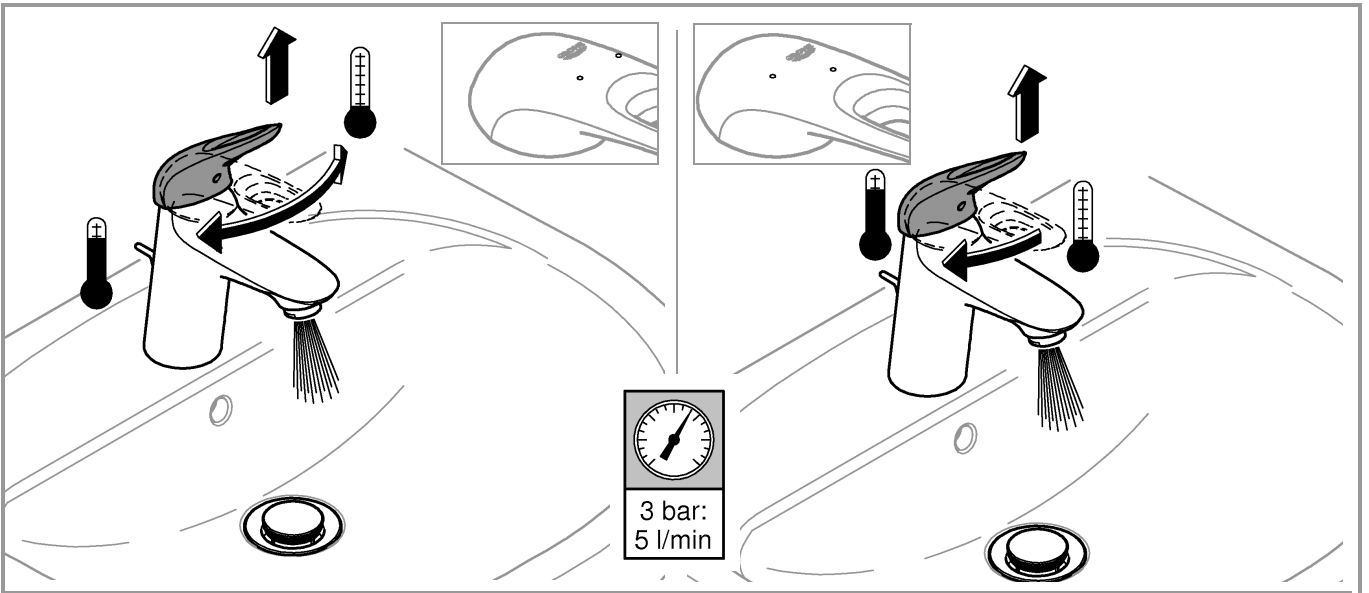

3

4

*19 332	32mm	*19 017	13mm

	07 052	180mm
	*07 341	350mm

Pure Freude an Wasser

GROHE
WAVES

D

& +49 571 3989 333
impressum@grohe.de