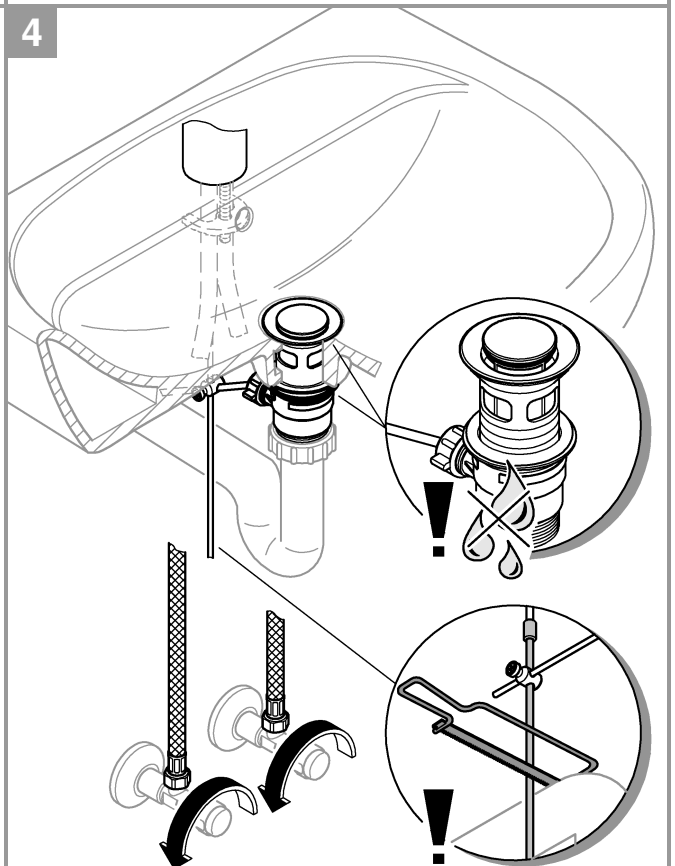

3

4

*19 332	32mm	*19 017	13mm

	07 052	180mm
	*07 341	350mm

Pure Freude an Wasser

GROHE
WAVES

D

& +49 571 3989 333
impressum@grohe.de