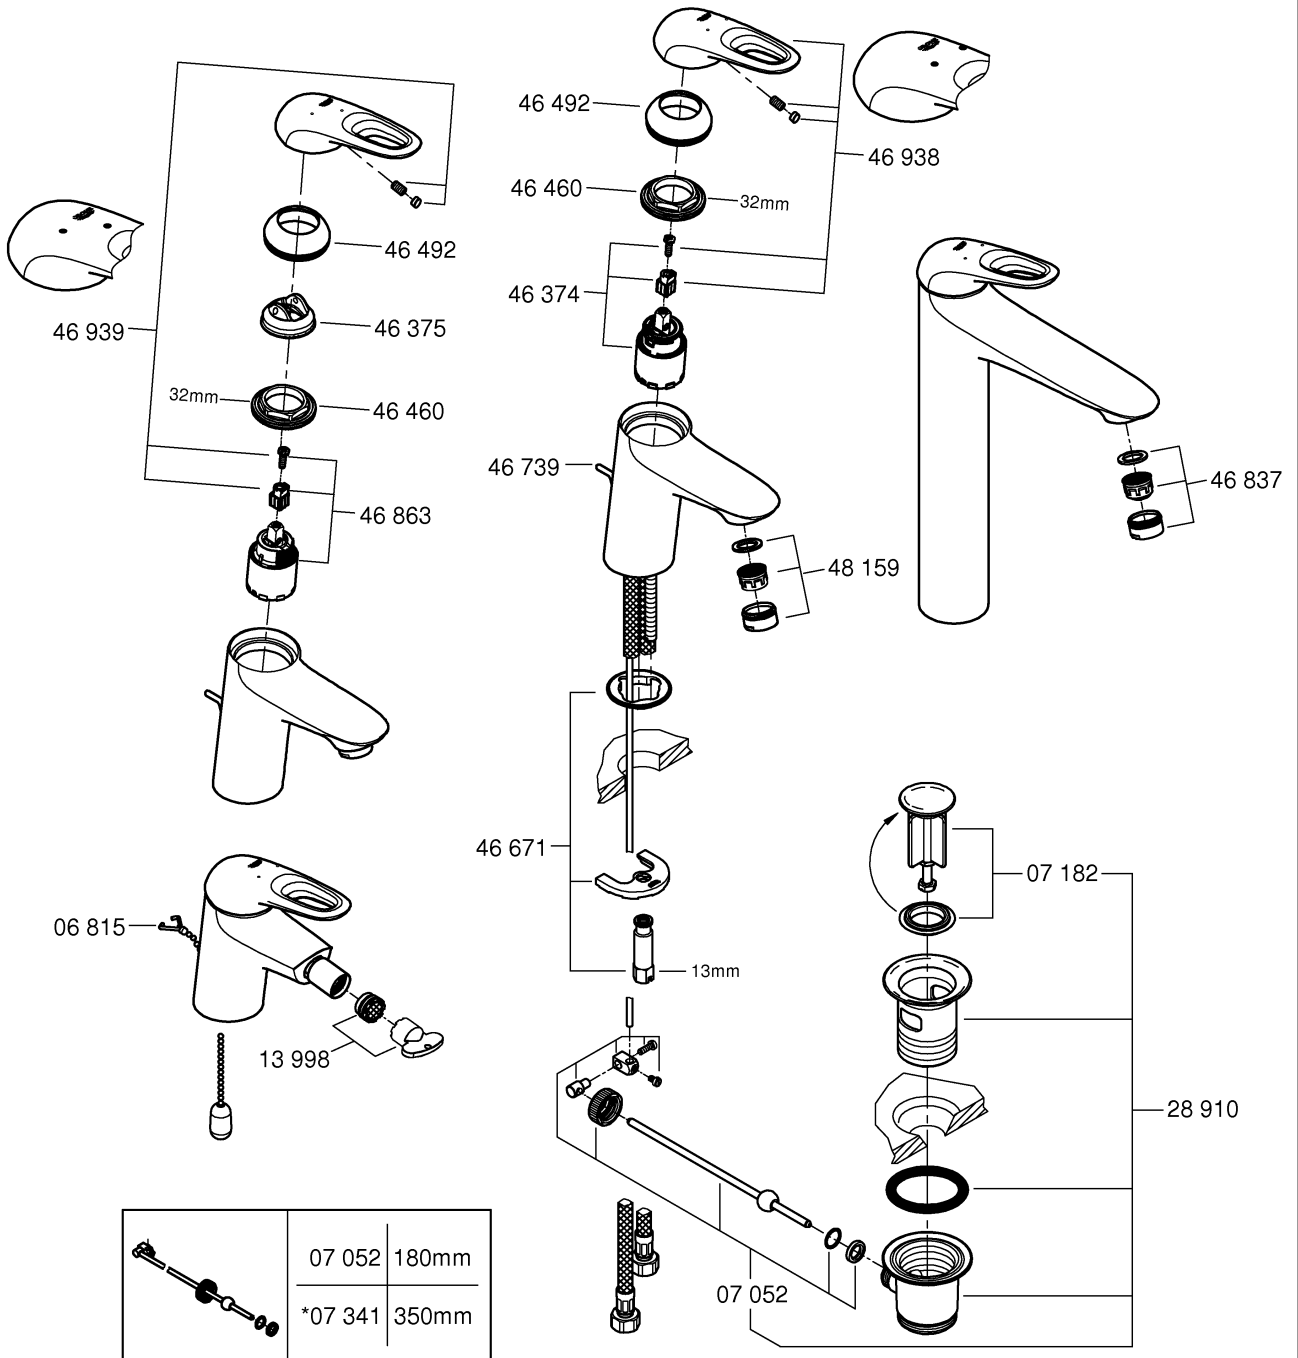

3

4

*19 332	32mm	*19 017	13mm

	07 052	180mm
	*07 341	350mm

Pure Freude an Wasser

GROHE
WAVES

D

& +49 571 3989 333
impressum@grohe.de