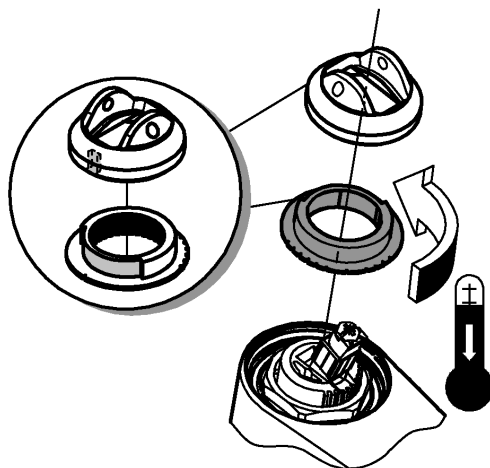

3

4

*19 332	32mm	*19 017	13mm

	07 052	180mm
	*07 341	350mm

Pure Freude an Wasser

GROHE
WAVES

D

& +49 571 3989 333
impressum@grohe.de