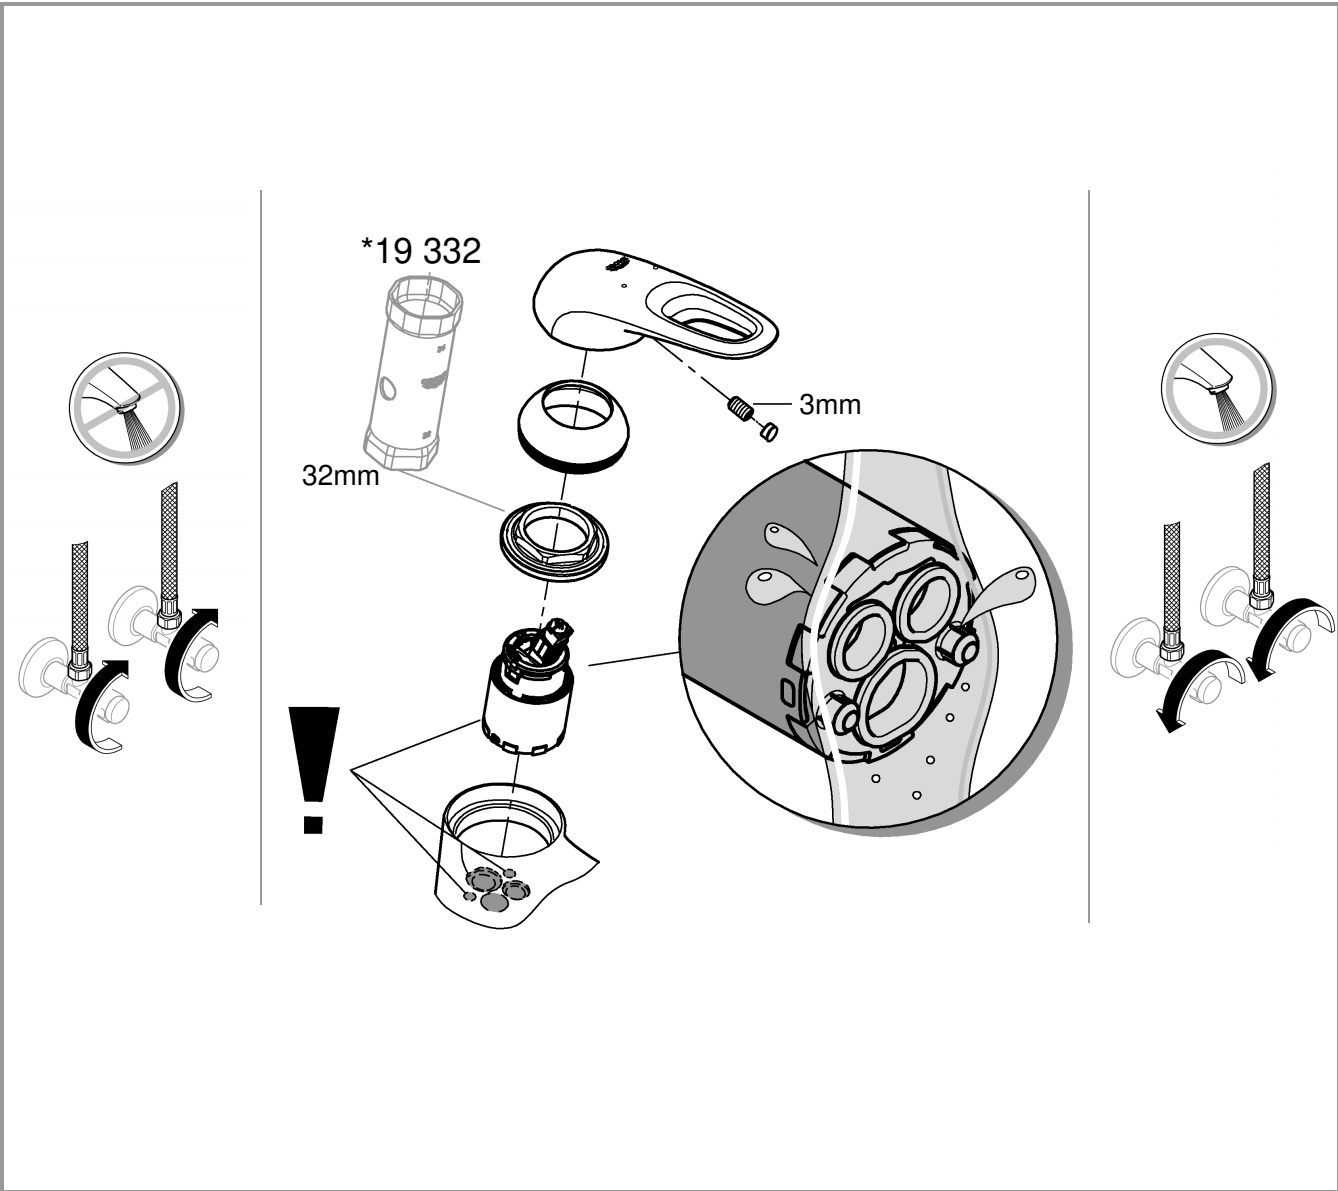

3

4

*19 332	32mm	*19 017	13mm

	07 052	180mm
	*07 341	350mm

Pure Freude an Wasser

GROHE
WAVES

D

& +49 571 3989 333
impressum@grohe.de