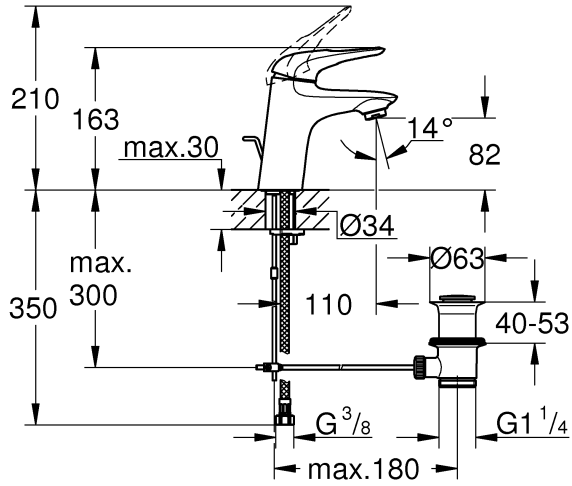

33 557

33 558