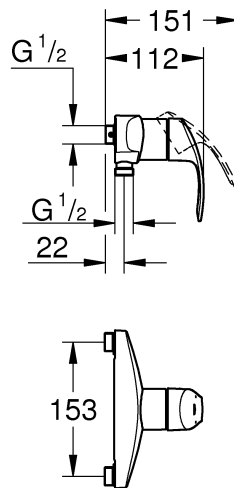

5 - 6

7

8

9

	23 460	23 461	33 300	33 302	33 555
		X	X	X	
	X				X
			X	X	X
				X	

DIN 1988
DIN EN 806

bar

max. 10

23 461 (CH)

<p>*07 130</p>		<p>*19 377</p>	<p>30mm</p>	<p>*19 332</p>	<p>32mm</p>
----------------	--	----------------	-------------	----------------	-------------

	(CH)	*12 064	G ^{1/2}
		*12 065	G ^{3/4}