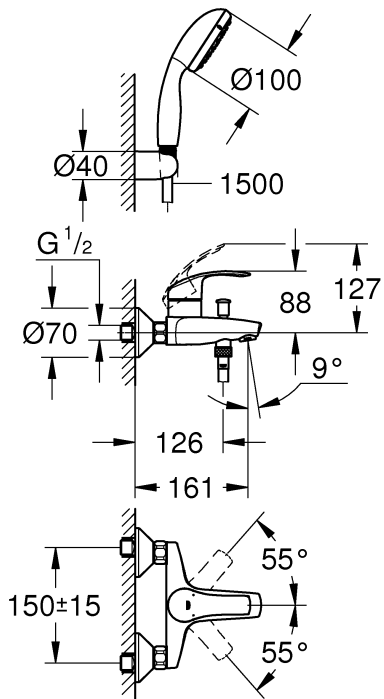

33 300

33 555

33 302

23 460 (CH)

23 461 (CH)