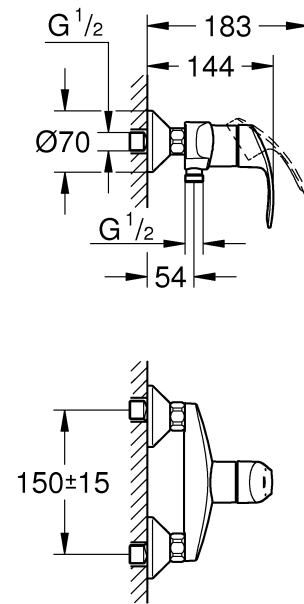

33 300

33 555

33 302

23 460 (CH)

23 461 (CH)