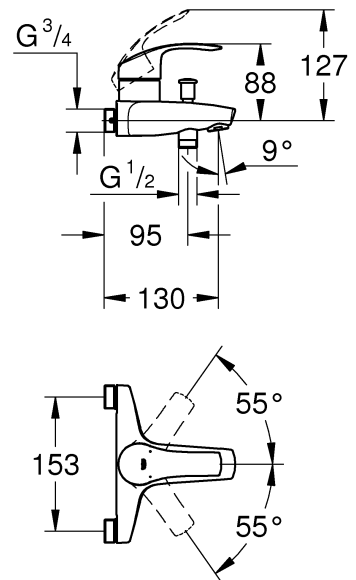

5 - 6

7

8

9

	23 460	23 461	33 300	33 302	33 555
		X	X	X	
	X				X
			X	X	X
				X	

DIN 1988
DIN EN 806

bar

max. 10

23 461 (CH)

<p>*07 130</p>		<p>*19 377</p>	<p>30mm</p>	<p>*19 332</p>	<p>32mm</p>
----------------	--	----------------	-------------	----------------	-------------

	(CH)	*12 064	G ^{1/2}
		*12 065	G ^{3/4}